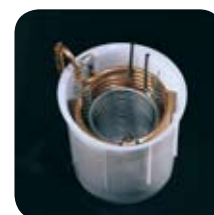

Jet Drikkevandskøler

Jet med underskab

Lille og kompakt Lavt energiforbrug

**Professionelt italiensk design,
fylder så lidt og yder så meget.
Maksimal hygiejne og sikkerhed.**

Jet er en professionel drikkevandskøler som kan levere iskoldt drikkevand til op til ca. 50 personer.

Jet har isbank med kølespiral i rustfri stål.

Jet kræver minimal rengøring og vedligeholdelse.

Fås i farverne sølv, grå og sort

Jet bordmodel

Jet indbygningsmodel

Tilbehør

Underskab dimension
- cm (BxDxH) 28X52X90

Drybakke stål

Drybakke standard

G 612

G 68 - til kulsyre

	Temp.	Koldt	Varmt	Kulsyre	Vand kapacitet l/t	Vand temp. °C	Watt	Dimensioner (BxDxH)
UV JET 30 A	•	•			30	3-10	180	28x52x40
UV JET 30 WG	•	•		•	30	3-10	350	28x52x40
UV JET 45 A	•	•			45	3-10	200	28x52x40
UV JET 45 WG	•	•		•	45	3-10	350	28x52x40
JET IN 30 A	•	•			30	3-10	180	28x52x40
JET IN 30 WG	•	•		•	30	3-10	350	28x52x40
JET IN 45 A	•	•			45	3-10	200	28x52x40
JET IN 45 WG	•	•		•	45	3-10	350	28x52x40