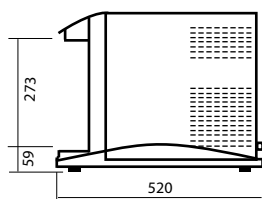

Jet har isbank med kølespiral i rustfri stål.

Jet kræver minimal rengøring og vedligeholdelse.

Fås i farverne sølv, grå og sort

Jet bordmodel

Jet indbygningsmodel

Tilbehør

Underskab dimension
- cm (BxDxH) 28X52X90

Drybakke stål

Drybakke standard

G 612

G 68 - til kulsyre

	Temp.	Koldt	Varmt	Kulsyre	Vand kapacitet l/t	Vand temp. °C	Watt	Dimensioner (BxDxH)
UV JET 30 A	•	•			30	3-10	180	28x52x40
UV JET 30 WG	•	•		•	30	3-10	350	28x52x40
UV JET 45 A	•	•			45	3-10	200	28x52x40
UV JET 45 WG	•	•		•	45	3-10	350	28x52x40
JET IN 30 A	•	•			30	3-10	180	28x52x40
JET IN 30 WG	•	•		•	30	3-10	350	28x52x40
JET IN 45 A	•	•			45	3-10	200	28x52x40
JET IN 45 WG	•	•		•	45	3-10	350	28x52x40