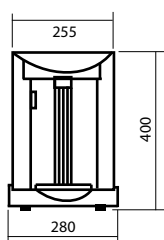

Jet har isbank med kølespiral i rustfri stål.

Jet kræver minimal rengøring og vedligeholdelse.

Fås i farverne sølv, grå og sort

Jet bordmodel

Jet indbygningsmodel

Tilbehør

Underskab dimension
- cm (BxDxH) 28X52X90

Drybakke stål

Drybakke standard

G 612

G 68 - til kulsyre

	Temp.	Koldt	Varmt	Kulsyre	Vand kapacitet l/t	Vand temp. °C	Watt	Dimensioner (BxDxH)
UV JET 30 A	•	•			30	3-10	180	28x52x40
UV JET 30 WG	•	•		•	30	3-10	350	28x52x40
UV JET 45 A	•	•			45	3-10	200	28x52x40
UV JET 45 WG	•	•		•	45	3-10	350	28x52x40
JET IN 30 A	•	•			30	3-10	180	28x52x40
JET IN 30 WG	•	•		•	30	3-10	350	28x52x40
JET IN 45 A	•	•			45	3-10	200	28x52x40
JET IN 45 WG	•	•		•	45	3-10	350	28x52x40